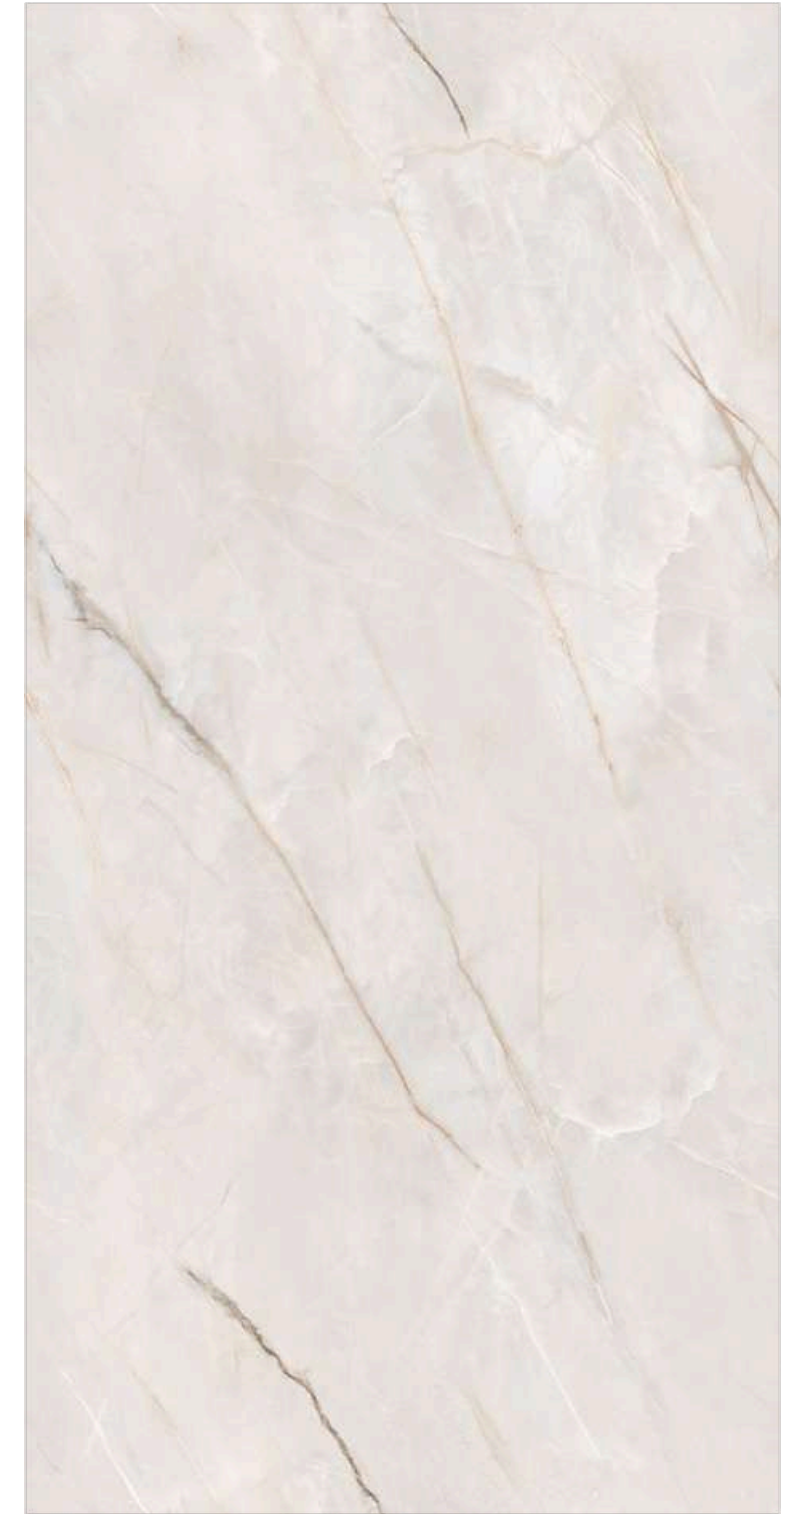

**FAME
CREMA**

- Size : 60x120cm
- Finish : Pearl
- Random : 6