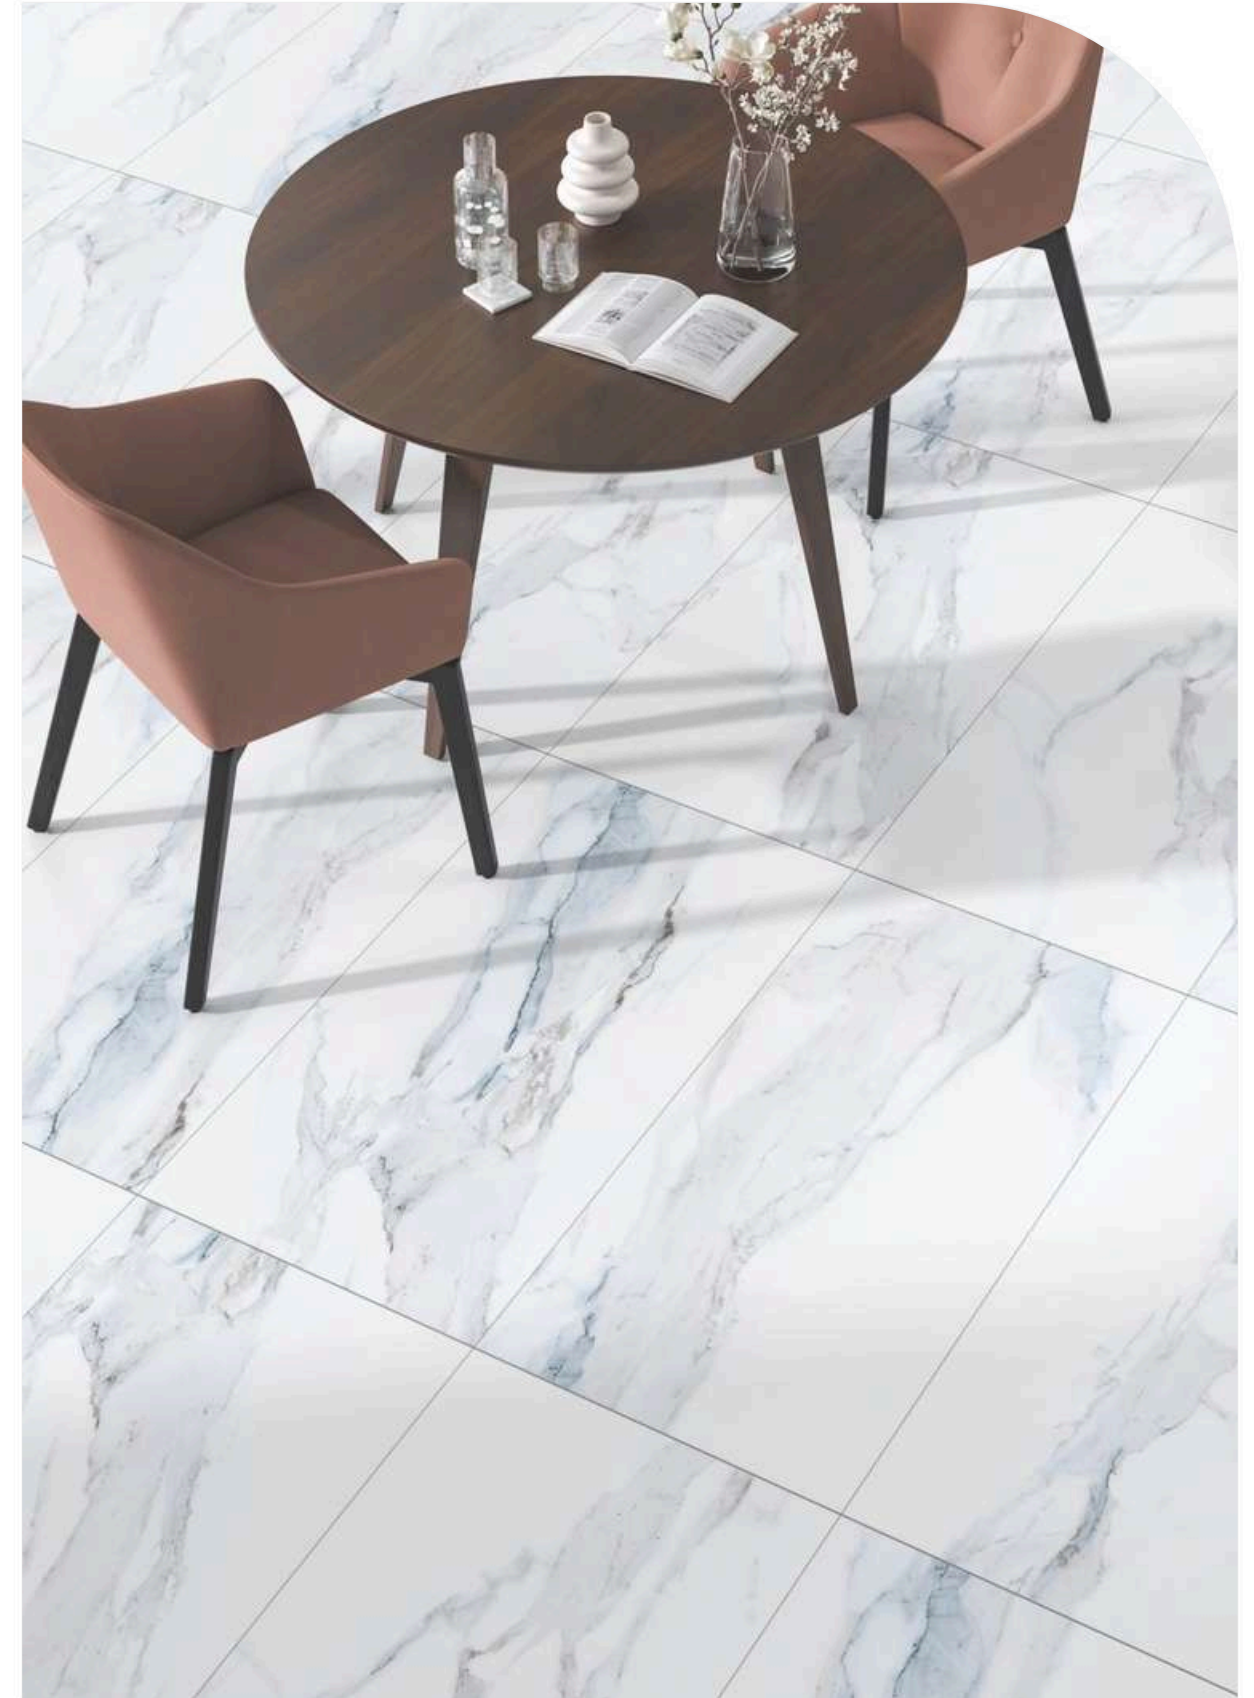

/ Pearl Collection

**EDEN
SATUARIO**

- Size : 60x120cm
- Finish : Pearl
- Random : 6

**LUXERA
SURFACE**
CRAFTING THE ERA OF LUXURY

Size
60x120cm

Floor
Eden Satuario

/ Pearl Collection

**MARVEL
WHITE**