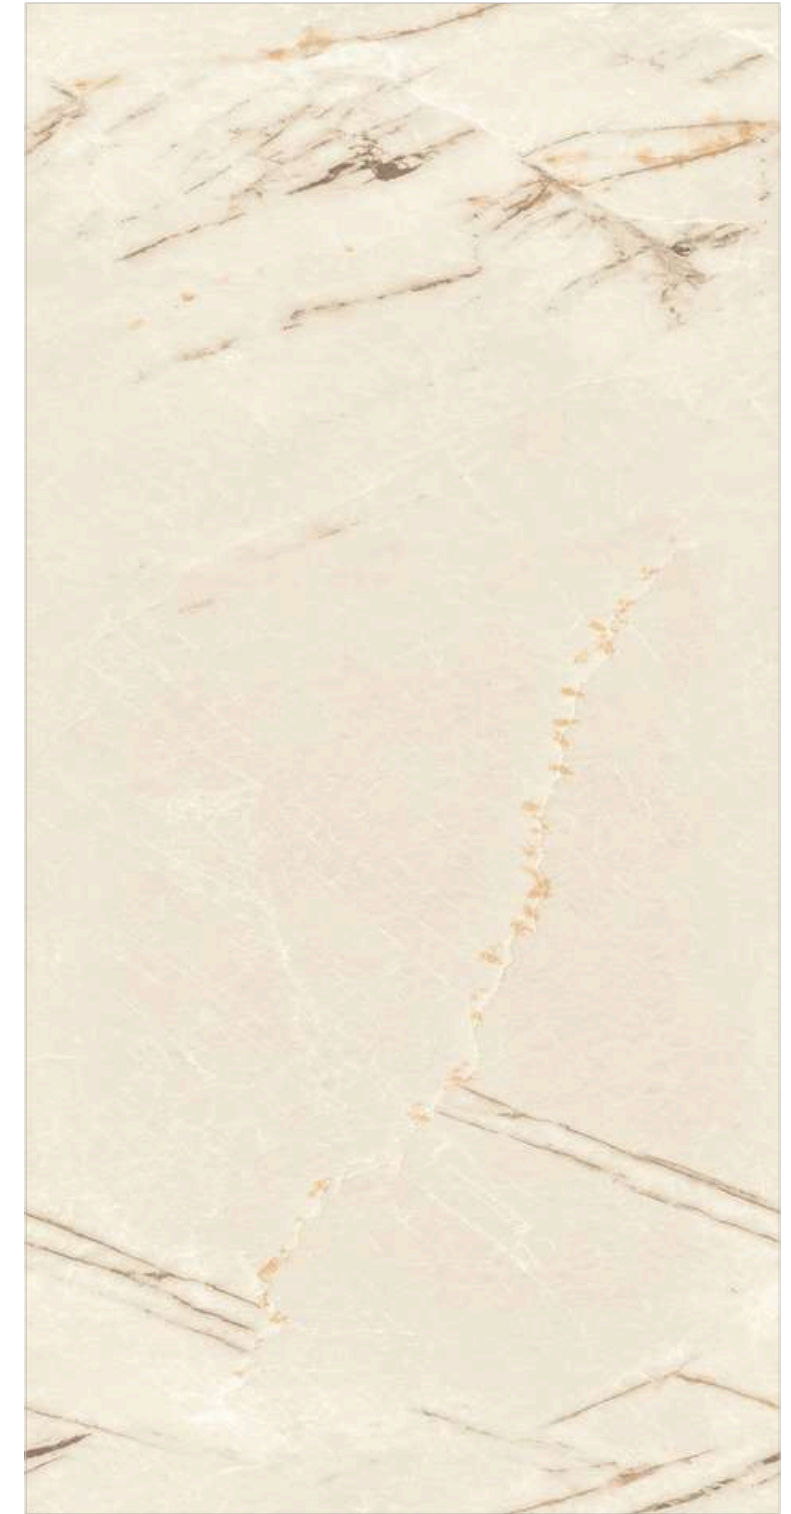

 **LUXERA
SURFACE**
CRAFTING THE ERA OF LUXURY

Size
60x120cm

Floor
Ornato Crema

/ **Pearl Collection**

**ORNATO
BIA NC O**

- Size : 60x120cm
- Finish : Pearl
- Random : 6

**ORNATO
CREMA**

- Size : 60x120cm
- Finish : Pearl
- Random : 6